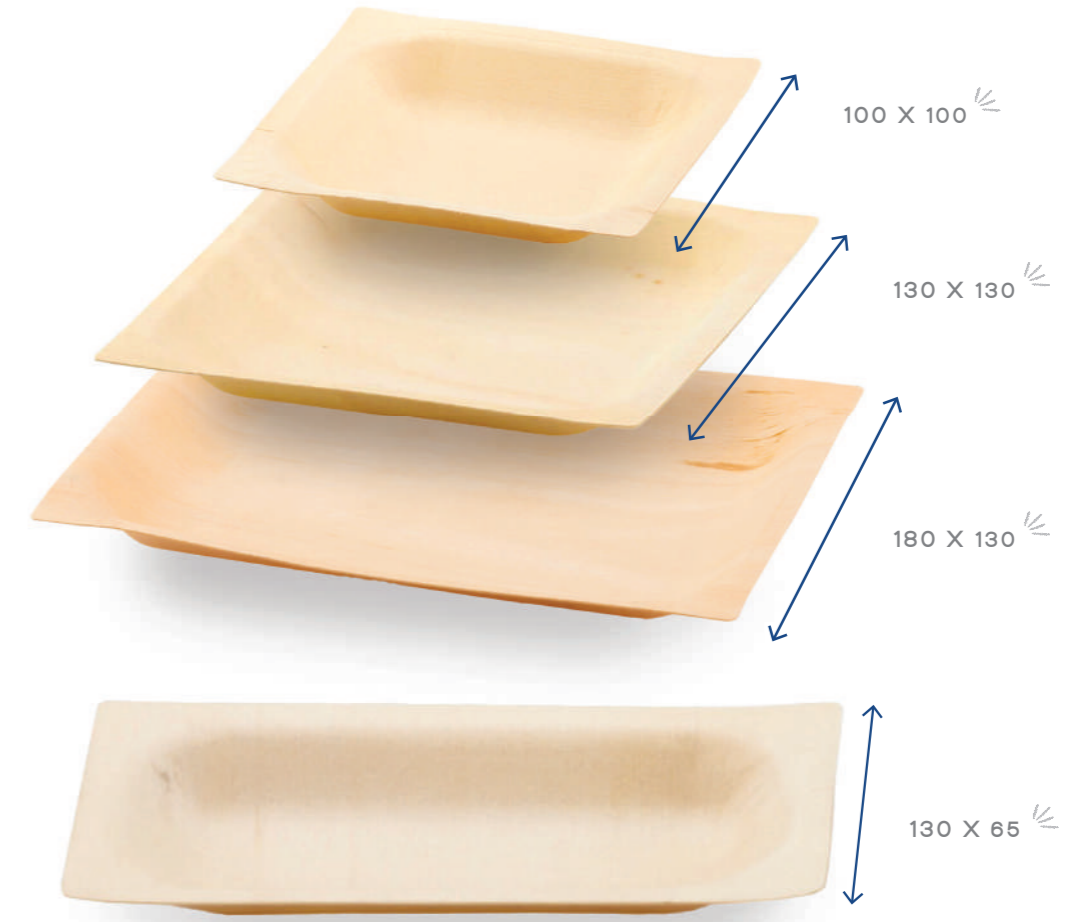

ASSIETTES & CONTENANTS
PLATES & CONTAINERS

ASSIETTES & CONTENANTS

CUBIK BAGASSE

ASSIETTE CUBIK FIBRA

FIBRA CUBIK PLATE

	①	②	③	④
①	100 X 100 X H16 MM			
②		130 X 130 X H16 MM		
③			180 X 130 X H16 MM	
④				130 X 65 X H16 MM
	100u.	100u.	100u.	200u.
	ACF10	ACF13	ACF18	ACF65
	10,85€	18,70€	22,25€	18,95€

PLATES & CONTAINERS

Couvertres assiettes CUBIK page 11
 Lids for CUBIK plates on page 11

CUBIK BOIS WOOD

ASSIETTE CUBIK BOIS

WOOD CUBIK PLATE

	①	②	③	④
①	100 X 100 X H15 MM			
②		130 X 130 X H15 MM		
③			180 X 130 X H15 MM	
④				130 X 65 X H15 MM
				100u.
	ACB10	ACB13	ACB18	ACB65
	9,50€	11,50€	14,50€	9,00€