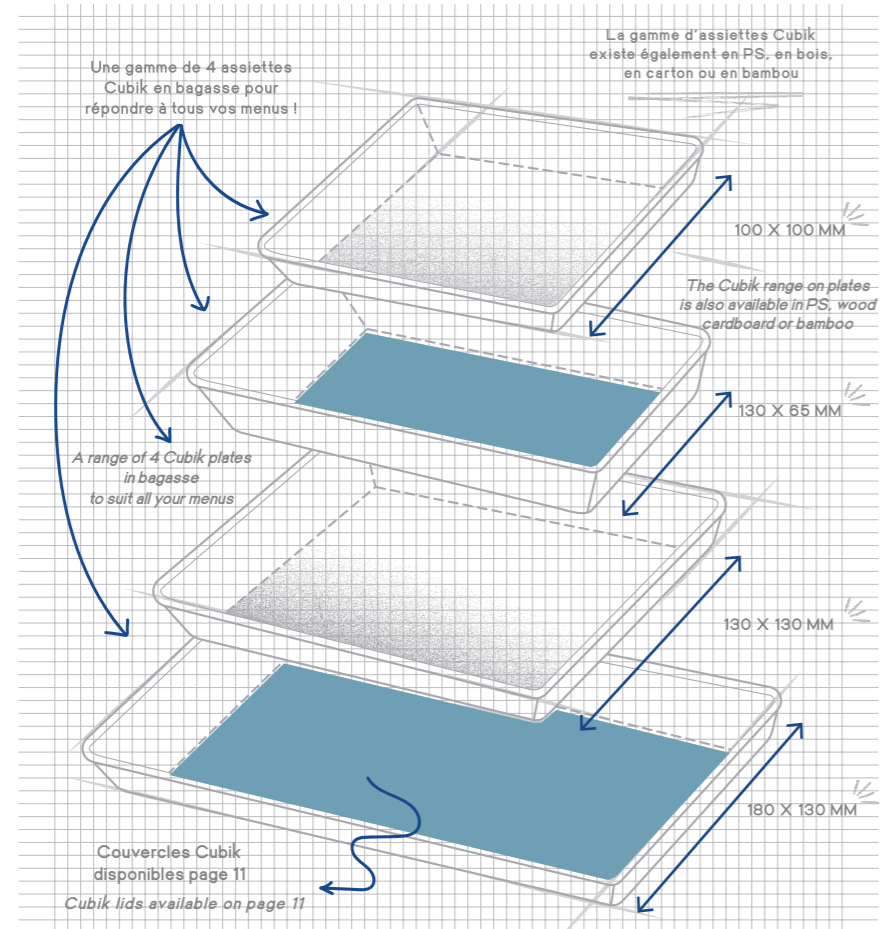

Plateaux de présentation
Presentation Trays
P18-27

Kits couverts
Cutlery kits
P28-32

Compléments
Complements
P33-36

LÉGENDE

LEGEND

						
Référence du produit <i>Code</i>	Gamme <i>Range</i>	Matière <i>Material</i>	Tarif <i>Price</i>	Planetscore® www.planetscore.eu	Recyclable <i>Recyclable</i>	Conditionnement <i>Packaging</i>
						
Micro-ondes <i>Microwave</i>	Four traditionnel <i>Traditional oven</i>	Congélation <i>Freezing</i>	Réemployable <i>Reusable</i>	Nouveauté <i>New item</i>	Fabriqué en France ou UE <i>Made in France or Europe</i>	

ASSIETTES & CONTENANTS
PLATES & CONTAINERS

ASSIETTES & CONTENANTS

CUBIK BAGASSE

ASSIETTE CUBIK FIBRA

FIBRA CUBIK PLATE

	①	②	③	④
①	100 X 100 X H16 MM			
②		130 X 130 X H16 MM		
③			180 X 130 X H16 MM	
④				130 X 65 X H16 MM
	100u.	100u.	100u.	200u.
	ACF10	ACF13	ACF18	ACF65
	10,85€	18,70€	22,25€	18,95€