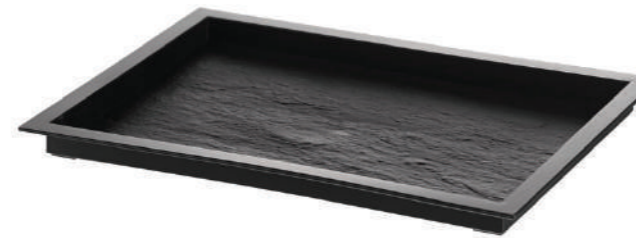

ASSIETTE CUBIK TEXTURA 180

CUBIK 180 TEXTURA PLATE

180 X 130 X H12 MM

100u.

AST180

49,40€