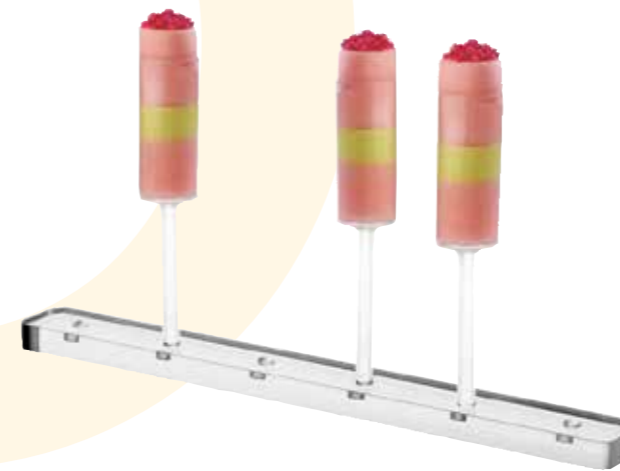

▶ DELISTICK