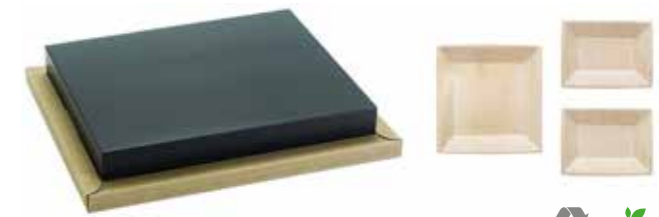

• **BK3BN**
BIODINE TRAY «VERSION B» + BLACK
CARD LID
L 435 X L 350 X H 35 MM
PALM

100 U